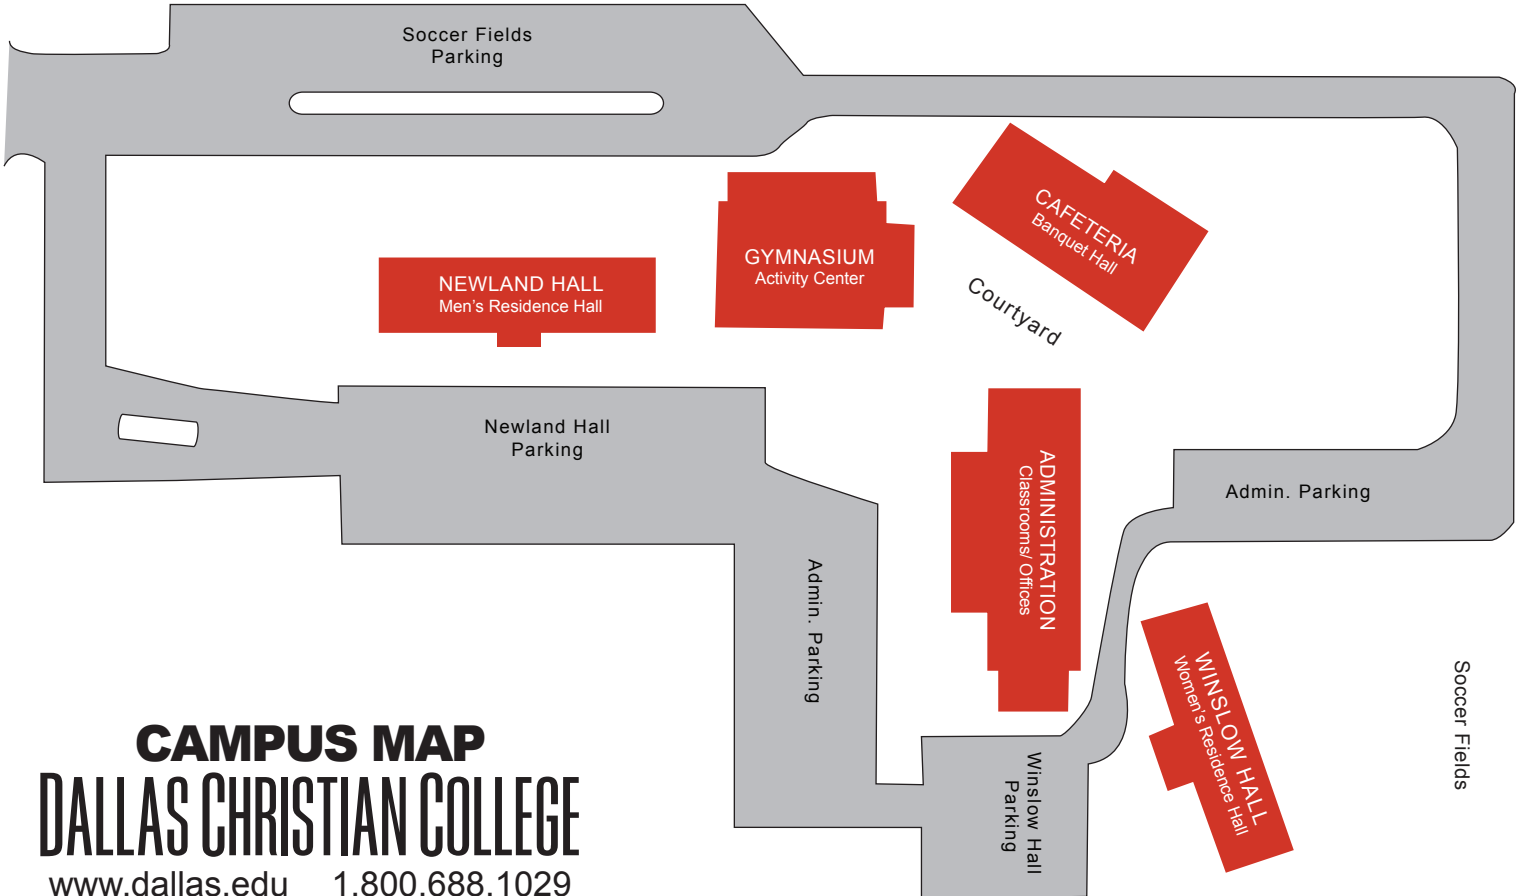

Soccer Fields

**CAMPUS MAP**  
**DALLAS CHRISTIAN COLLEGE**

[www.dallas.edu](http://www.dallas.edu) 1.800.688.1029